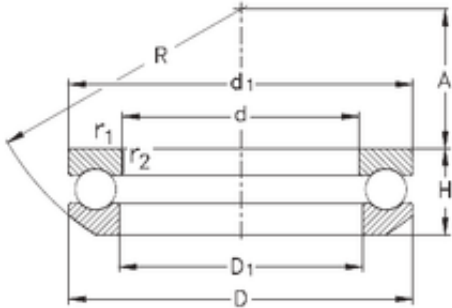

## NKE 53203 thrust ball bearings

Bearing No. 53203

53203 Bearing 2D drawings and 3D CAD models

Size	17x35x13.2 mm
Bore Diameter	17 mm
Outer Diameter	35 mm
Width	13,2 mm
d	17 mm
D	35 mm
H	13,2 mm
d1	35 mm
r1 min.	0,6 mm
r2 min.	0,6 mm
A	16 mm
D1	19 mm
R	32 mm
Weight	0,06 Kg
Basic dynamic load rating (C)	17,3 kN
Basic static load rating (C0)	27,5 kN